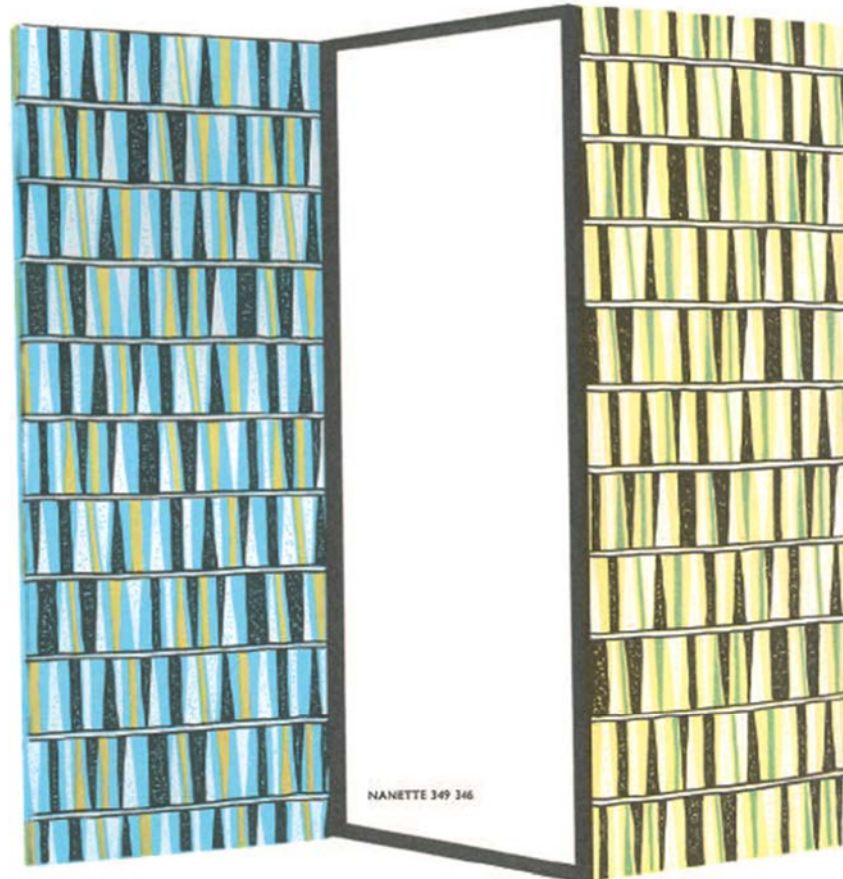

Valokuvat CLAIRE AHO - Copyright Jussi Brofeldt - A & S Valo- ja elokuvasäätiö sr - 0400 600 650

info@ahosoldanfoundation.org, www.ahosoldanfoundation.org, www.claireaho.com