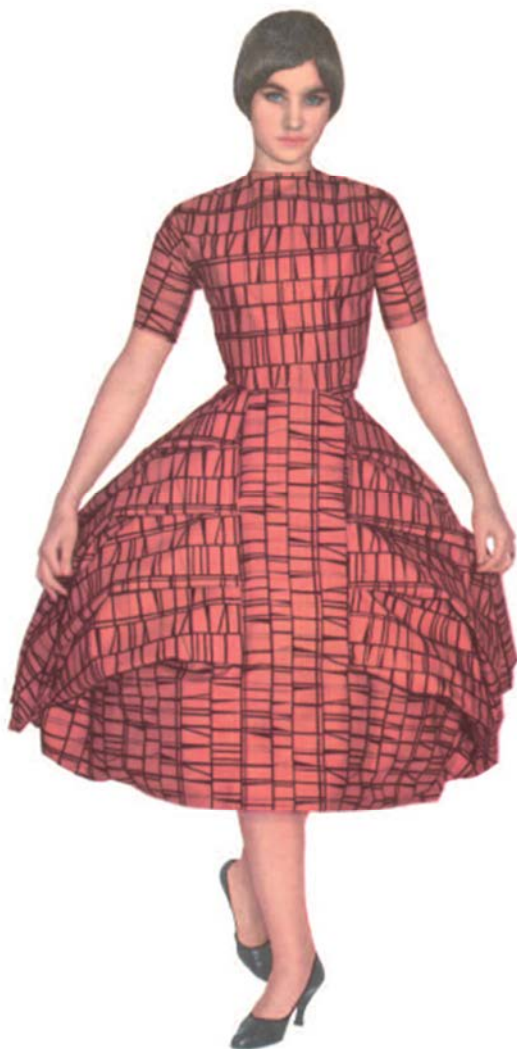

Valokuvat CLAIRE AHO - Copyright Jussi Brofeldt - A & S Valo- ja elokuvasäätiö sr - 0400 600 650

info@ahosoldanfoundation.org, www.ahosoldanfoundation.org, www.claireaho.com

◀ FLORIDA 720 CORONA 214 ▶

Valokuvat CLAIRE AHO - Copyright Jussi Brofeldt - A & S Valo- ja elokuvasäätiö sr - 0400 600 650