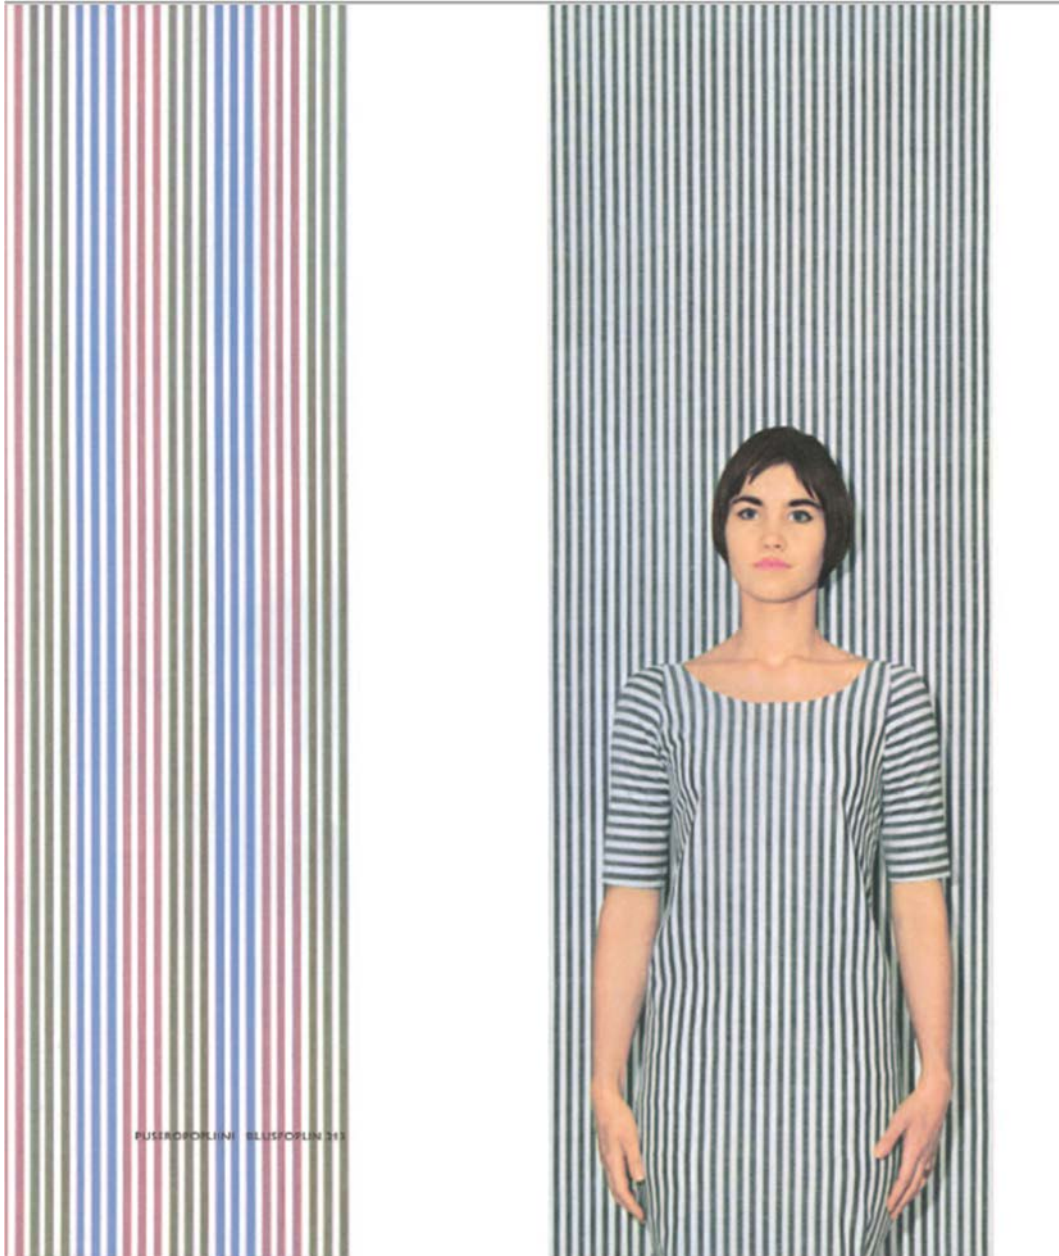

Valokuvat CLAIRE AHO - Copyright Jussi Brofeldt - A & S Valo- ja elokuvasäätiö sr - 0400 600 650

info@ahosoldanfoundation.org, www.ahosoldanfoundation.org, www.claireaho.com