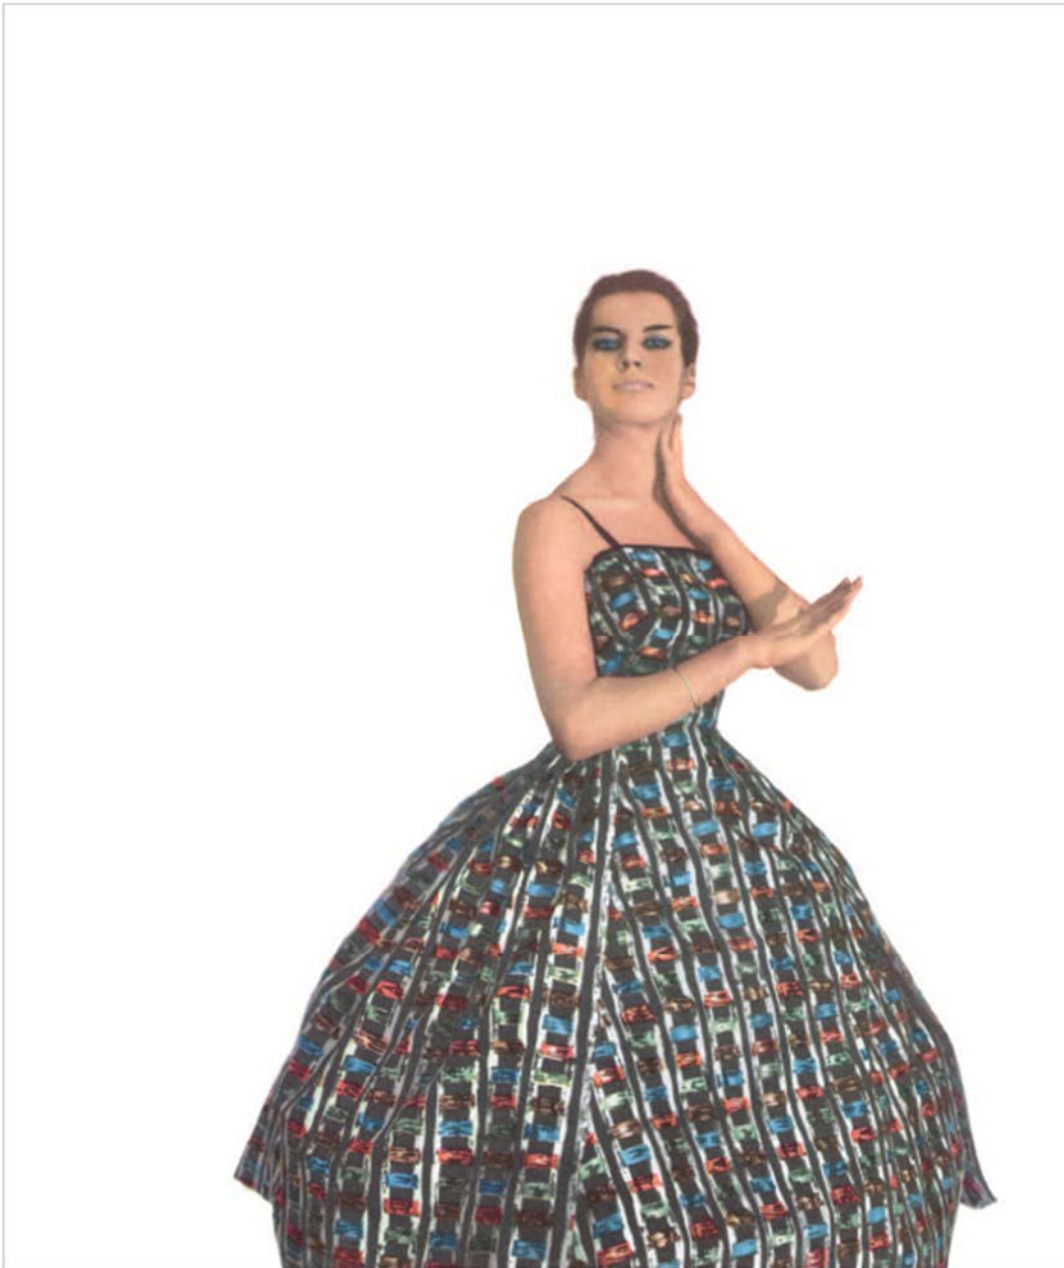

Valokuvat CLAIRE AHO - Copyright Jussi Brofeldt - A & S Valo- ja elokuvasäätiö sr - 0400 600 650

info@ahosoldanfoundation.org, www.ahosoldanfoundation.org, www.claireaho.com