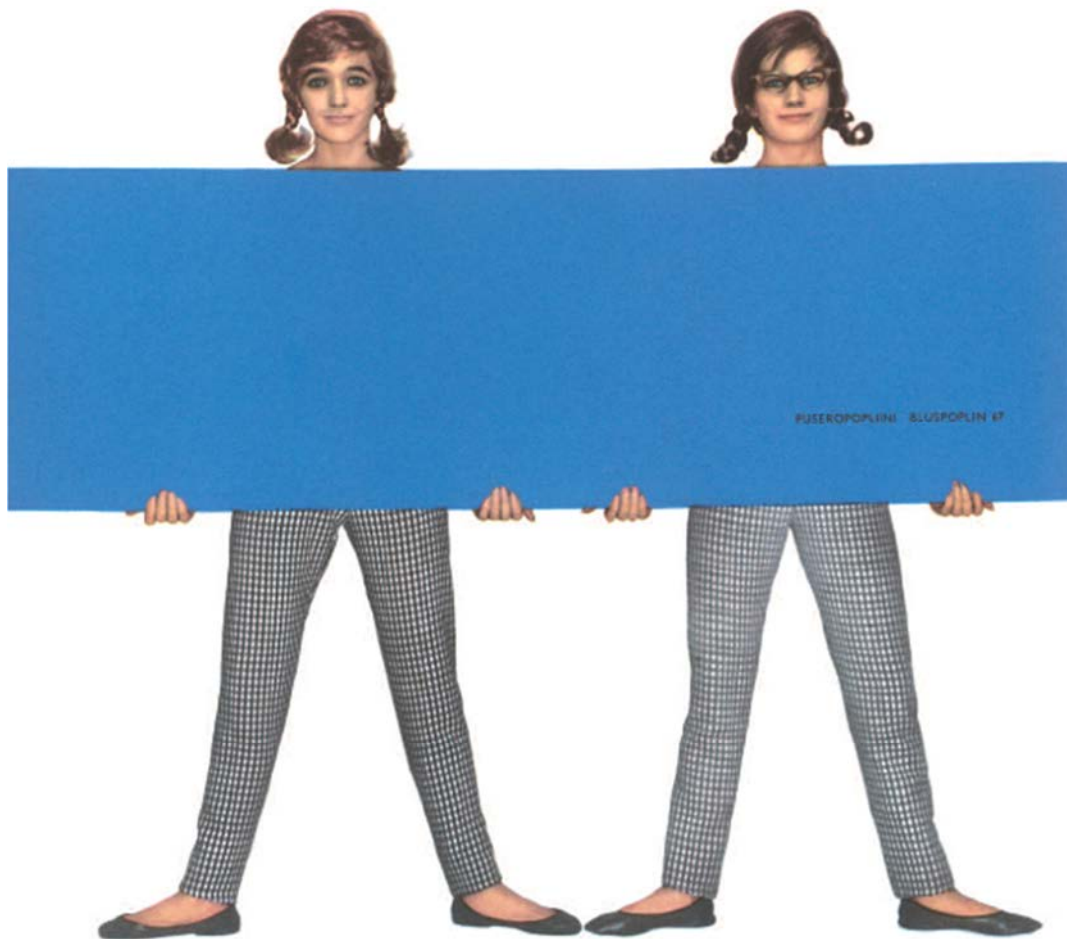

Valokuvat CLAIRE AHO - Copyright Jussi Brofeldt - A & S Valo- ja elokuvasäätiö sr - 0400 600 650

info@ahosoldanfoundation.org, www.ahosoldanfoundation.org, www.claireaho.com